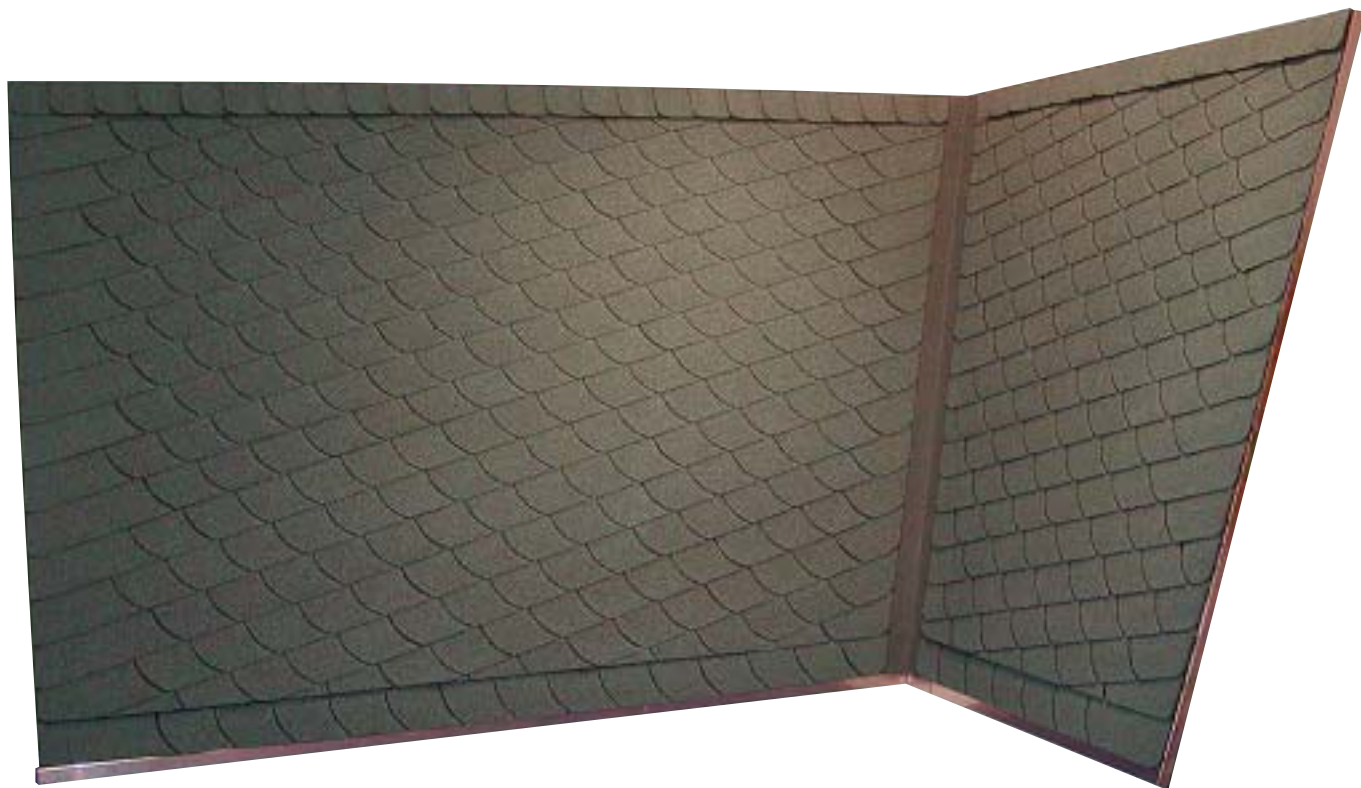

Asfaltové šindele Isola

Tvar Skifer

SVĚTOVÁ NOVINKA 2002

skifer

*Revoluční
asfaltový šindel*

isola®

Suché a zdravé domy