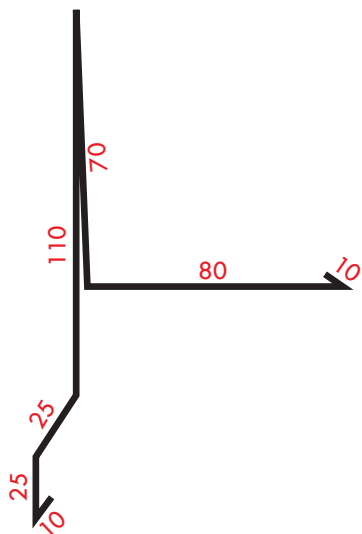

Přehled typových lišt

EVROmat
... vše pro střechu

Lišta závětrná tašky
r.š. 333 mm č. 1

Lišta závětrná plochá
r.š. 250 mm č. 2

Lišta boční se stojatou drážkou
r.š. 333 mm č. 3

Lišta boční plochá
r.š. 250 mm č. 4

Lišta okapová r.š. 200 mm
s odvodňovací drážkou
NOVINKA

Lišta okapová
r.š. 250 mm č. 5a