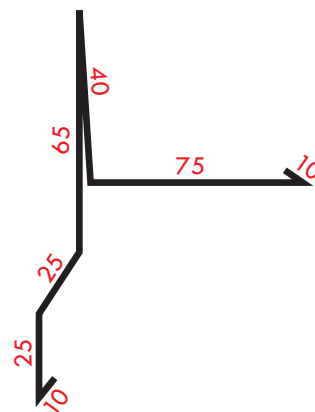

Přehled typových lišt

EVROmat
... vše pro střechu

Lišta závětrná tašky
r.š. 333 mm č. 1

Lišta závětrná plochá
r.š. 250 mm č. 2

Lišta boční se stojatou drážkou
r.š. 333 mm č. 3

Lišta boční plochá
r.š. 250 mm č. 4

Lišta okapová r.š. 200 mm
s odvodňovací drážkou
NOVINKA

Lišta okapová
r.š. 250 mm č. 5a