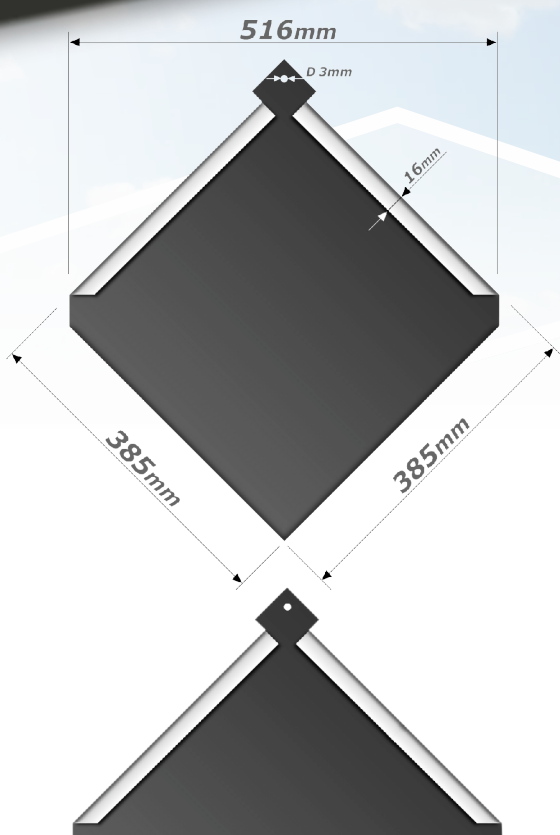

EVROšablona

www.evromat.cz

EVROmat
... vše pro střechu

EVROšablona - vlastnosti a hodnoty

Rozměr	385 x 385 mm	
Povrchová úprava	AL STORM	AL STUCCO
Standardní tloušťka plechu	0,7 mm	0,6 mm
Plošná hmotnost krytiny	2,4 kg/m ²	2,05 kg/m ²
Bezpečný sklon krytiny	22 - 90°	
Spotřeba krytiny	od 7,5 ks/m ²	
CENA CENÍK (bez DPH)	500 Kč/m ²	500 Kč/m ²
CENA CENÍK (s DPH)	605 Kč/m ²	605 Kč/m ²
CENA CENÍK (bez DPH) za kus	66,70 Kč/ks	66,70 Kč/ks
CENA CENÍK (s DPH) za kus	80,71 Kč/ks	80,71 Kč/ks
Startovací šablona (krajová)	80 Kč / 96,80 Kč / ks	
Termín dodání od objednávky	14 dní	