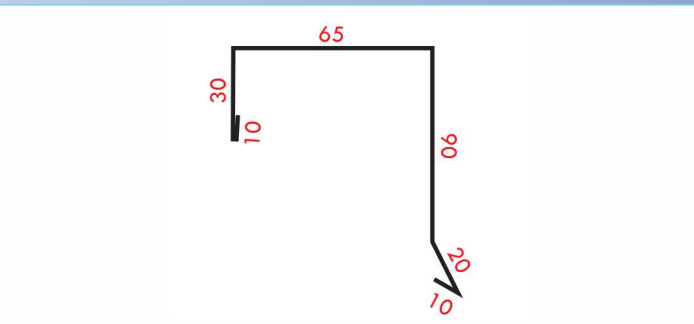

Přehled lišt k EVROšablonám

AL STUCCO | AL STORM

EVROšablona - Závětrná lišta 2 m

424 Kč/ks bez DPH
513 Kč/ ks s DPH