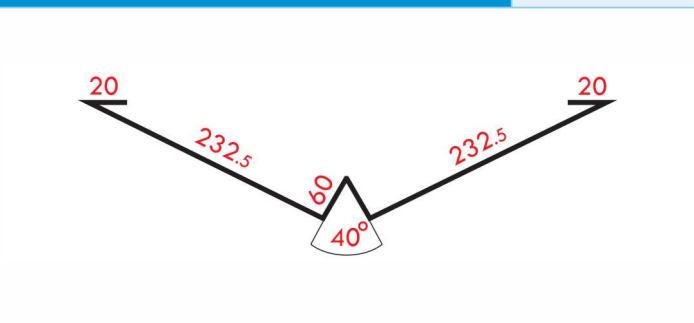

EVROšablona - Lišta úžlabí se stojatou drážkou 2 m

424 Kč/ks bez DPH
513 Kč/ ks s DPH

www.evromat.cz

POBOČKY A OBCHODNÍ ZÁSTUPCI

Ústí nad Labem

400 01, Tovární 35
T: 724 555 805
E: usti@evromat.cz
☎ 724 555 807

Rumburk

408 01, Štuknovská 178/49
T: 724 555 861
E: rumburk@evromat.cz
☎ 724 555 812

Provodov - Šonov

549 08, Provodov č.p. 107
T: 724 555 801
E: provodov@evromat.cz
☎ 724 555 803

Libice nad Cidlinou

289 07, Opolanská 486
T: 724 555 863
E: libice@evromat.cz
☎ 724 555 824

Litoměřice

412 01, Mlékojedská 1901/5
T: 724 648 565
E: litomerice@evromat.cz
☎ 724 555 845

Louny - Dobroměřice

440 01, 5. Května 534
T: 724 555 871
E: louny@evromat.cz
☎ 724 555 820

Libchavy

561 16, Horní Libchavy 219
T: 724 555 827
E: libchavy@evromat.cz
☎ 724 555 869

Karlovy Vary

360 01, Lesov 3, Sadov
T: 724 555 857
E: kvary@evromat.cz
☎ 724 555 840

Opatovice nad Labem

533 45, Ke Hřišti 409
T: 724 555 862
E: opatovice@evromat.cz
☎ 724 555 821

Šumperk

787 01, Žerotínova 87
T: 724 555 816
E: sumperk@evromat.cz
☎ 724 555 818

Ostrava

720 00, U řeky 2043/1
T: 724 555 833
E: ostrava@evromat.cz
☎ 724 555 822

Lipník nad Bečvou

751 31, Loučská 503/31
T: 602 121 466
E: lipnik@evromat.cz
☎ 724 555 889