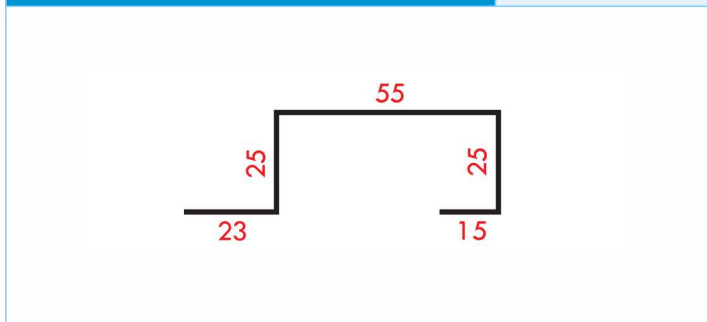

EVROšablona - Lišta hřebenová větrací 625 mm

85 Kč/ks bez DPH
103 Kč/ ks s DPH