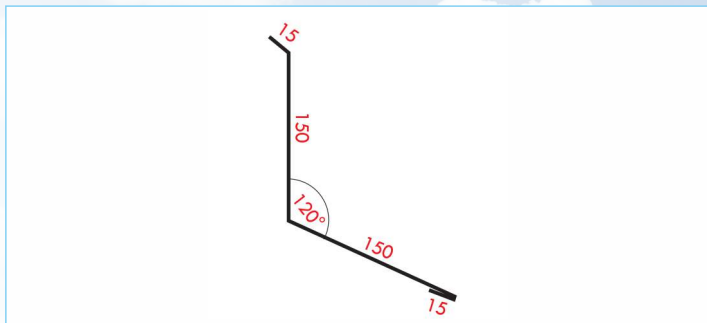

EVROšablona - Lemování zdiva 2 m

432 Kč/ks bez DPH
523 Kč/ ks s DPH