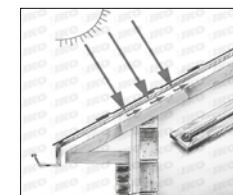

Ventilací se vyrovná teplota
vně i uvnitř střechy.
Vaše střešní konstrukce bude
potom schopna odolávat náhlým
změnám teplot.

Odvětrávače