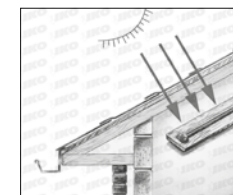

Ventilací se vyrovná teplota
vně i uvnitř střechy.
Vaše střešní konstrukce bude
potom schopna odolávat náhlým
změnám teplot.

Odvětrávače