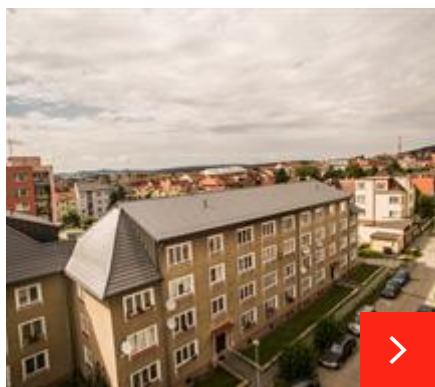

Galerie střech

Decorrey Grand, Písek, bytový dům

Rekonstrukce střechy
bytového domu v Písku