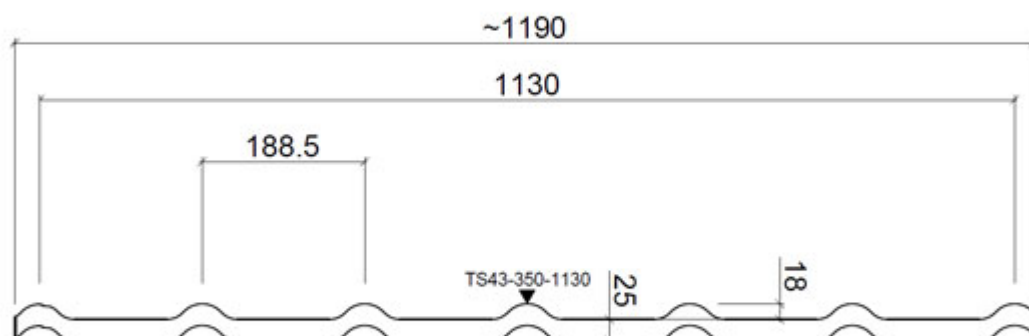

Na ocelovou střešní krytinu Decorrey Grand v třídě kvality Ruukki 40 se vztahuje záruka na technickou funkčnost 40 let a záruka na estetickou životnost 15 let.

ZAŠLETE NÁM POPTÁVKU

Technické informace

Produktový kód	TS43-350-1130
Výška profilu	43 mm
Pitch	188,5 mm
Délka tašky	350 mm
Krycí šířka	1130 mm
Celková šířka	1190 mm
Maximální délka	6800 mm
Minimální délka	850 mm
Tloušťka materiálu / hmotnost na m ²	0.5 mm / 4.8 kg
Prodejní jednotka	m ²