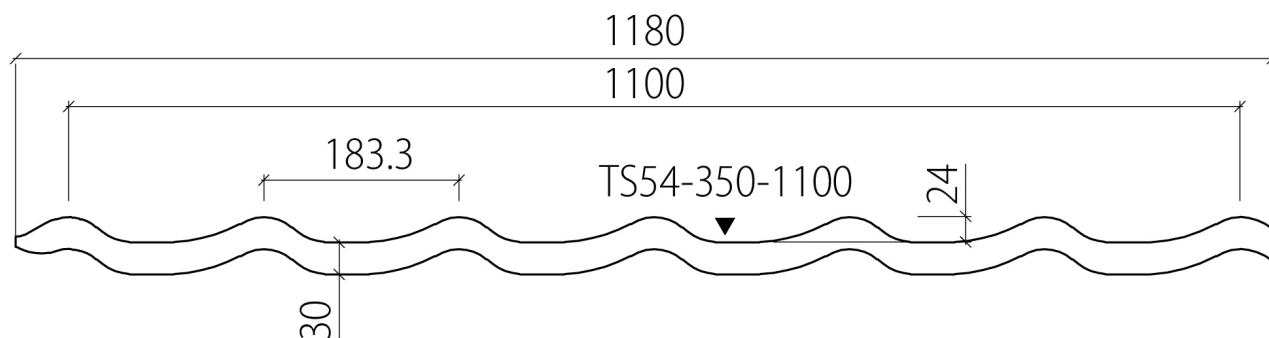

ZAŠLETE NÁM POPTÁVKU

Technické informace

Produktový kód	TS54-350-1100
Výška profilu	54 mm
Délka tašky	350 mm
Krycí šířka	1100 mm
Celková šířka	1180 mm
Maximální délka	8000 mm
Minimální délka	750 mm
Tloušťka materiálu / hmotnost na m ²	0,5 mm mm / 4,7 kg kg