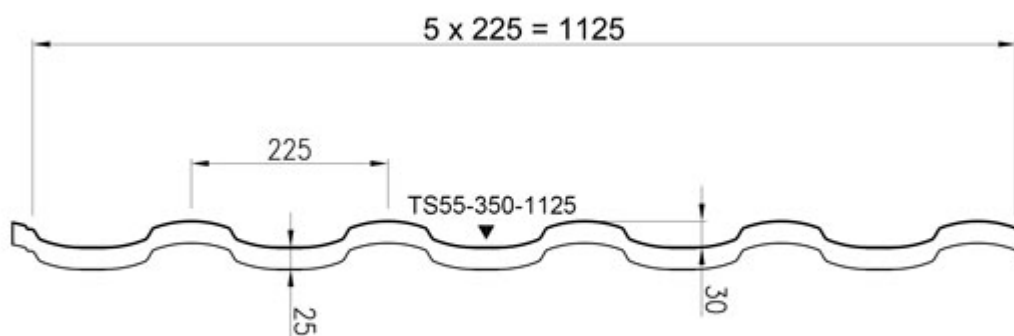

# Technické informace

Produktový kód	TS55-350-1125
Výška profilu	55 mm
Délka tašky	350 mm
Krycí šířka	1125 mm
Celková šířka	1153 mm
Maximální délka	8200 mm
Minimální délka	850 mm
Tloušťka materiálu / hmotnost na m <sup>2</sup>	0.50 mm / 4.8 kg
Minimální sklon	9°