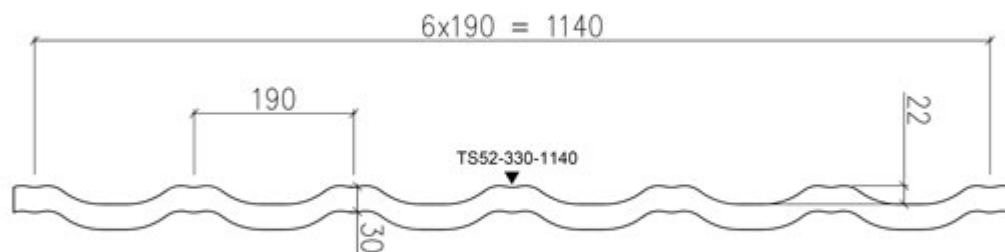

# Technické informace

Produktový kód	TS52-330-1140
Výška profilu	52 mm
Délka tašky	330 mm
Krycí šířka	1140 mm
Celková šířka	1190 mm
Krycí délka	660 mm
Celková délka	685 mm
Tloušťka materiálu / hmotnost na m <sup>2</sup>	0.50 mm / 5 kg
Tloušťka materiálu / hmotnost 1ks	0.5 mm / 3.8 kg
Plocha střechy / ks	0,75 m <sup>2</sup>
Minimální sklon	14°